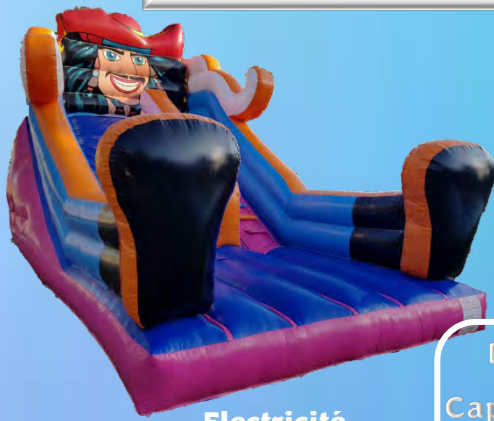

1 attraction mécanique + 24 m de parcours de jeux !

PACK SURF MECANIQUE

Location Journée :

Installés* : 1099 €*

*AVEC 1 OPERATEUR POUR SURF

*HORS FRAIS DE LIVRAISON

Electricité requise =
tableau 2
PRISES 16A 220
V / 3
souffleries

Dim : 16M x 5m x 4m50 haut
Capacité : Flux continu sur surf et
10 enfant dans structures
gonflables

Public visé : 6 et+.